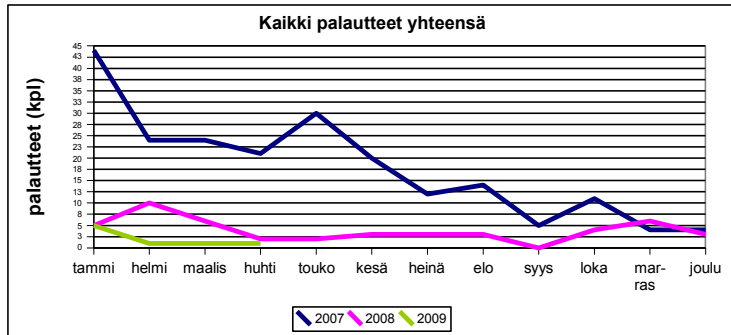

1. Kaikki palautteet yhteensä

Kuukausi	2007	2008	2009
tammi	44	5	5
helmi	24	10	1
maalis	24	6	1
huhti	21	2	1
touko	30	2	
kesä	20	3	
heinä	12	3	
elo	14	3	
syys	5	0	
loka	11	4	
marras	4	6	
joulu	4	3	
YHT	213	47	8

2. Asiakaspalvelu

Kuukausi	2007	2008	2009
tammi	2	0	0
helmi	0	0	0
maalis	0	0	0
huhti	0	0	0
touko	0	0	0
kesä	0	0	0
heinä	0	0	0
elo	0	0	0
syys	0	0	0
loka	0	0	0
marras	0	0	0
joulu	0	0	0
YHT	2	0	0

3. Toimitustarkkuus