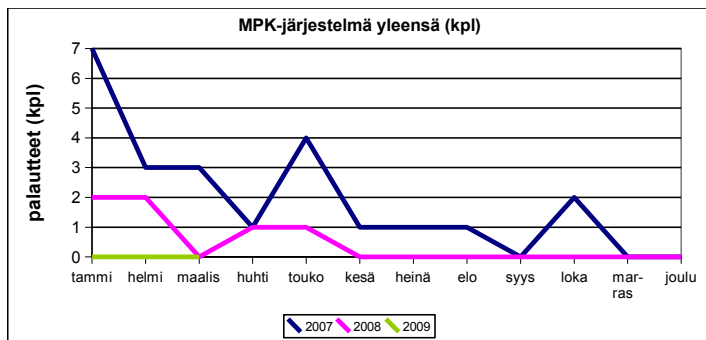

8. MPK-järjestelmä yleensä

Kuukausi	2007	2008	2009
tammi	7	2	0
helmi	3	2	0
maalisk	3	0	0
huhti	1	1	0
touko	4	1	0
kesä	1	0	0
heinä	1	0	0
elo	1	0	0
syys	0	0	0
loka	2	0	0
marras	0	0	0
joulu	0	0	0
YHT	23	6	0