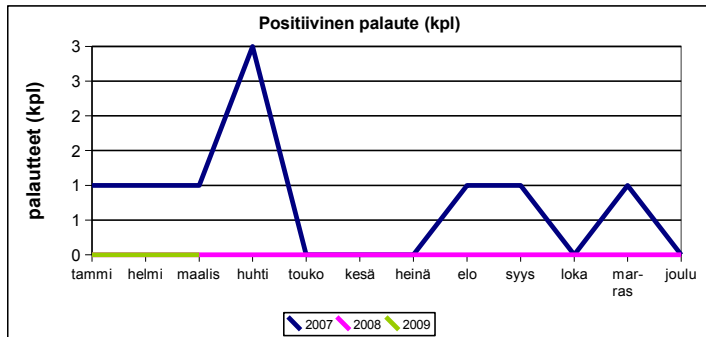

9. Positiivinen palaute

Kuukausi	2007	2008	2009
tammi	1	0	0
helmi	1	0	0
maalis	1	0	0
huhti	3	0	
touko	0	0	
kesä	0	0	
heinä	0	0	
elo	1	0	
syys	1	0	
loka	0	0	
marras	1	0	
joulu	0	0	
YHT	9	0	0