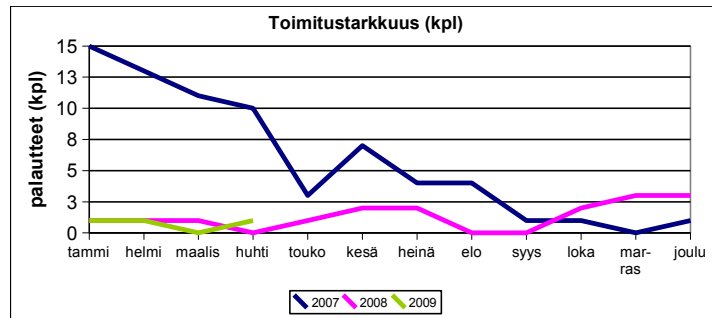

3. Toimitustarkkuus

Kuukausi	2007	2008	2009
tammi	15	1	1
helmi	13	1	1
maalis	11	1	0
huhti	10	0	1
touko	3	1	
kesä	7	2	
heinä	4	2	
elo	4	0	
syys	1	0	
loka	1	2	
marras	0	3	
joulu	1	3	
YHT	70	16	3